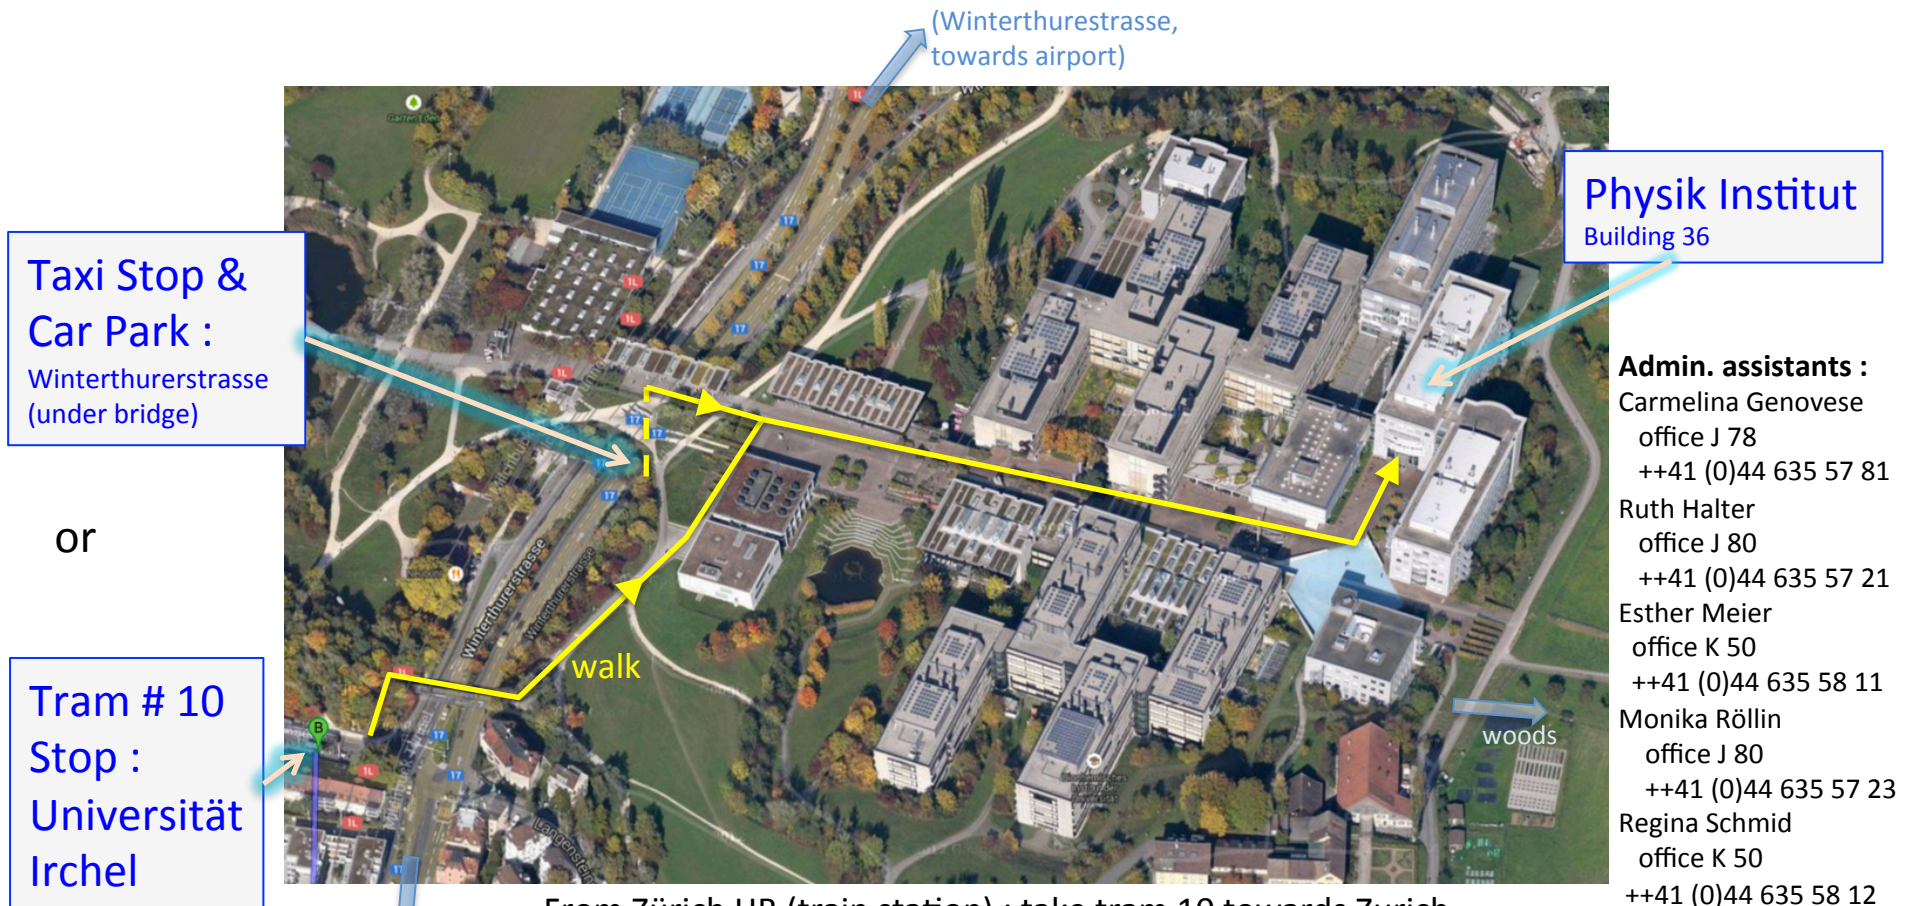

Visiting Universität Zürich Physik Institut

Building 36, Winterthurerstrasse 190, Zürich 8057

From Zürich HB (train station) : take tram 10 towards Zurich Flughafen/Fracht. Stop Universität Irchel. Follow map.

From Zürich Flughafen (airport) : take tram 10 towards Zürich HB. Stop Universität Irchel. Follow map.

Taxi/Car : To Universität Zürich, Irchel Park Campus, Winterthurerstrasse 190. Elevator up to campus. Follow map.